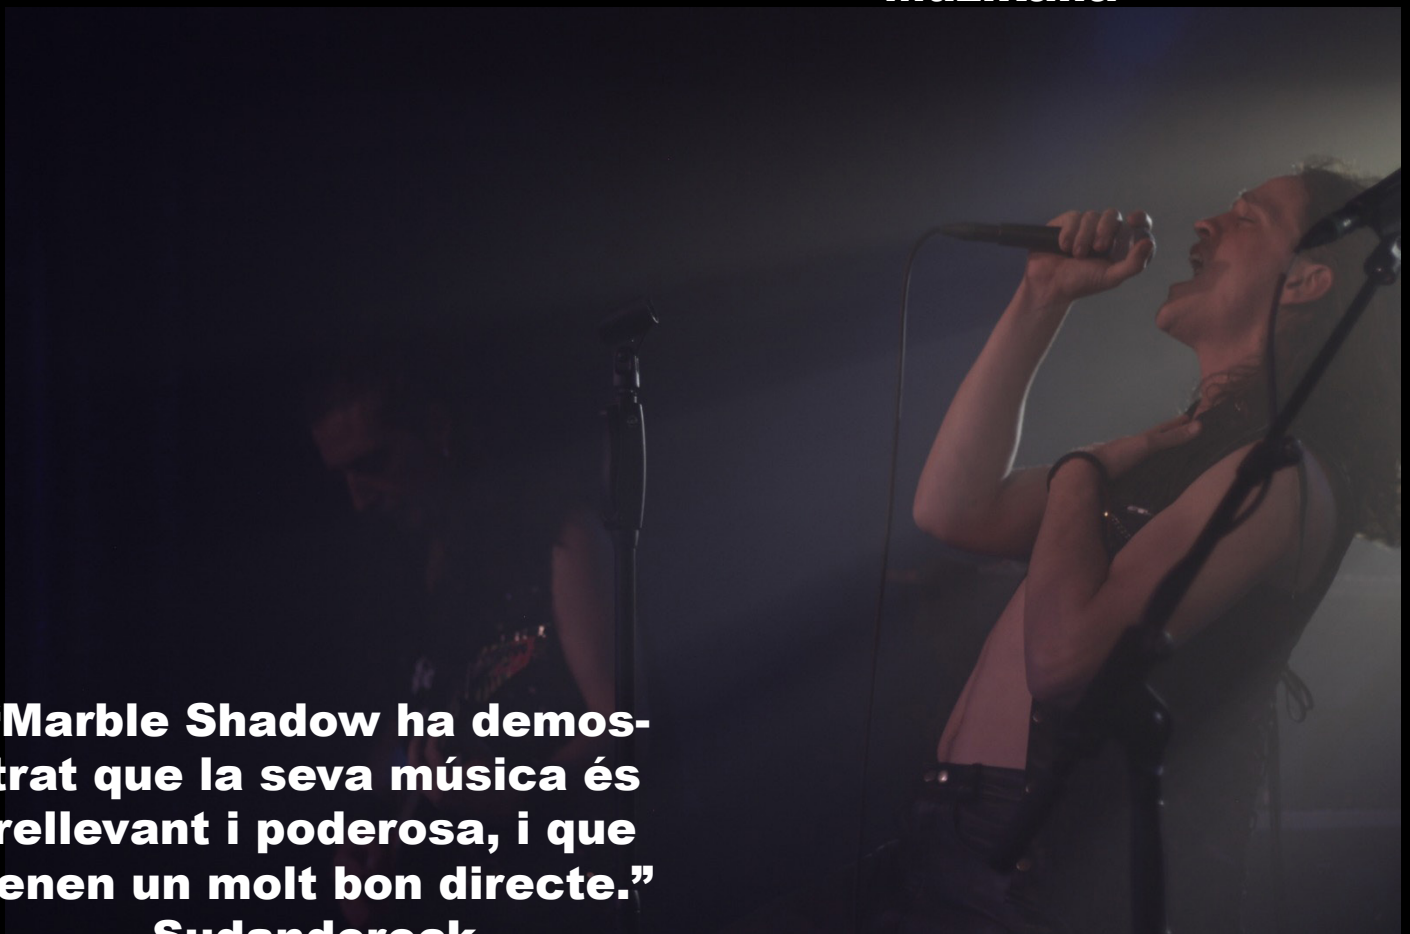

🔗 **“Marble Shadow ha demostrat que la seva música és rellevant i poderosa, i que tenen un molt bon directe.”**

- Sudandorock -