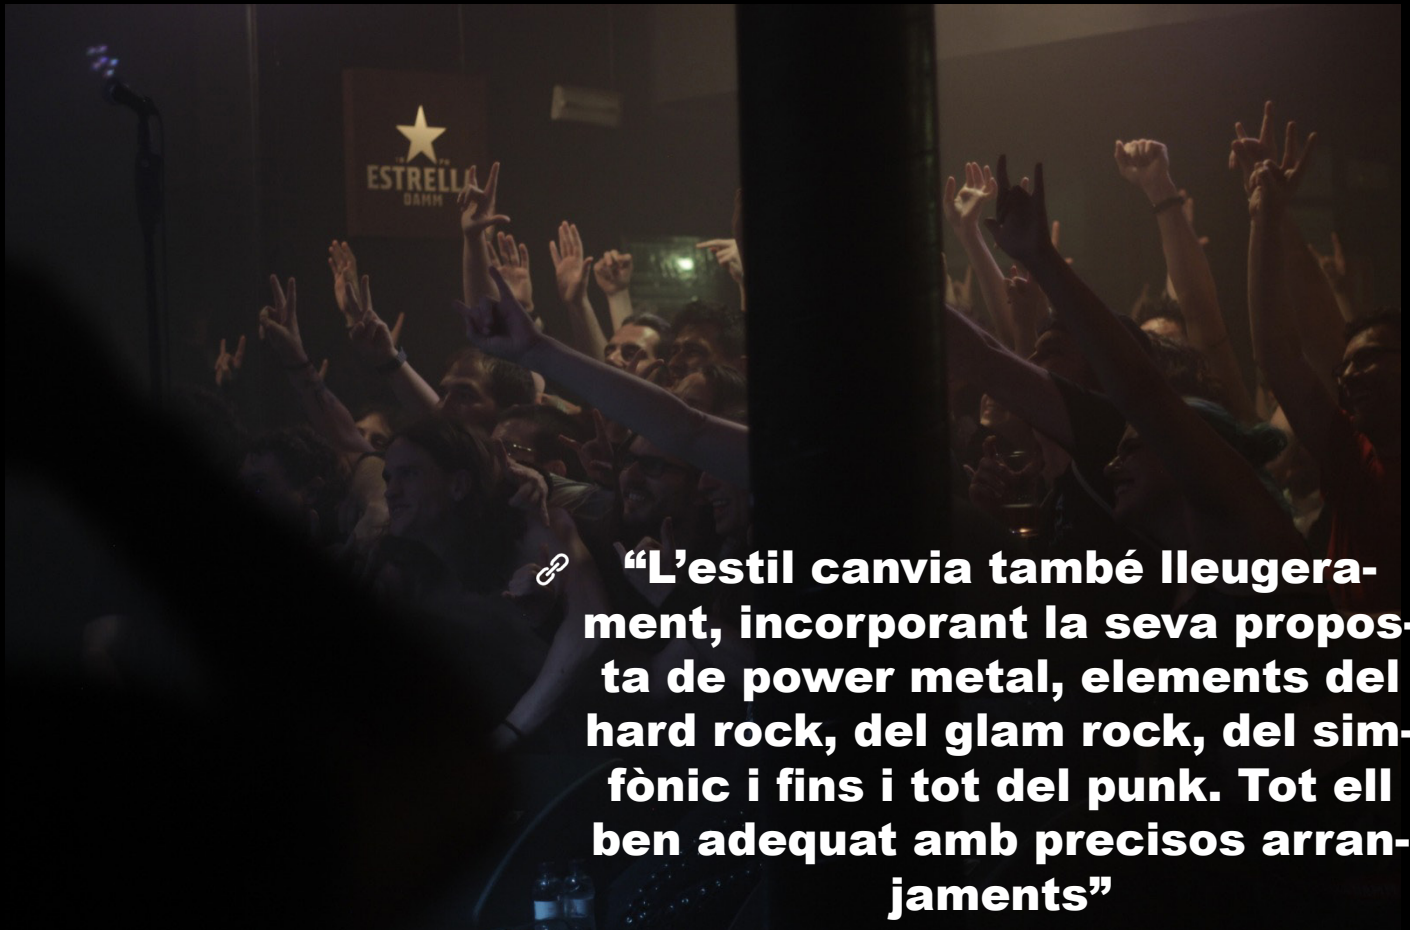

🔗 **“L’estil canvia també lleugerament, incorporant la seva proposta de power metal, elements del hard rock, del glam rock, del simfònic i fins i tot del punk. Tot ell ben adequat amb precisos arranjaments”**

- Muzikalia -