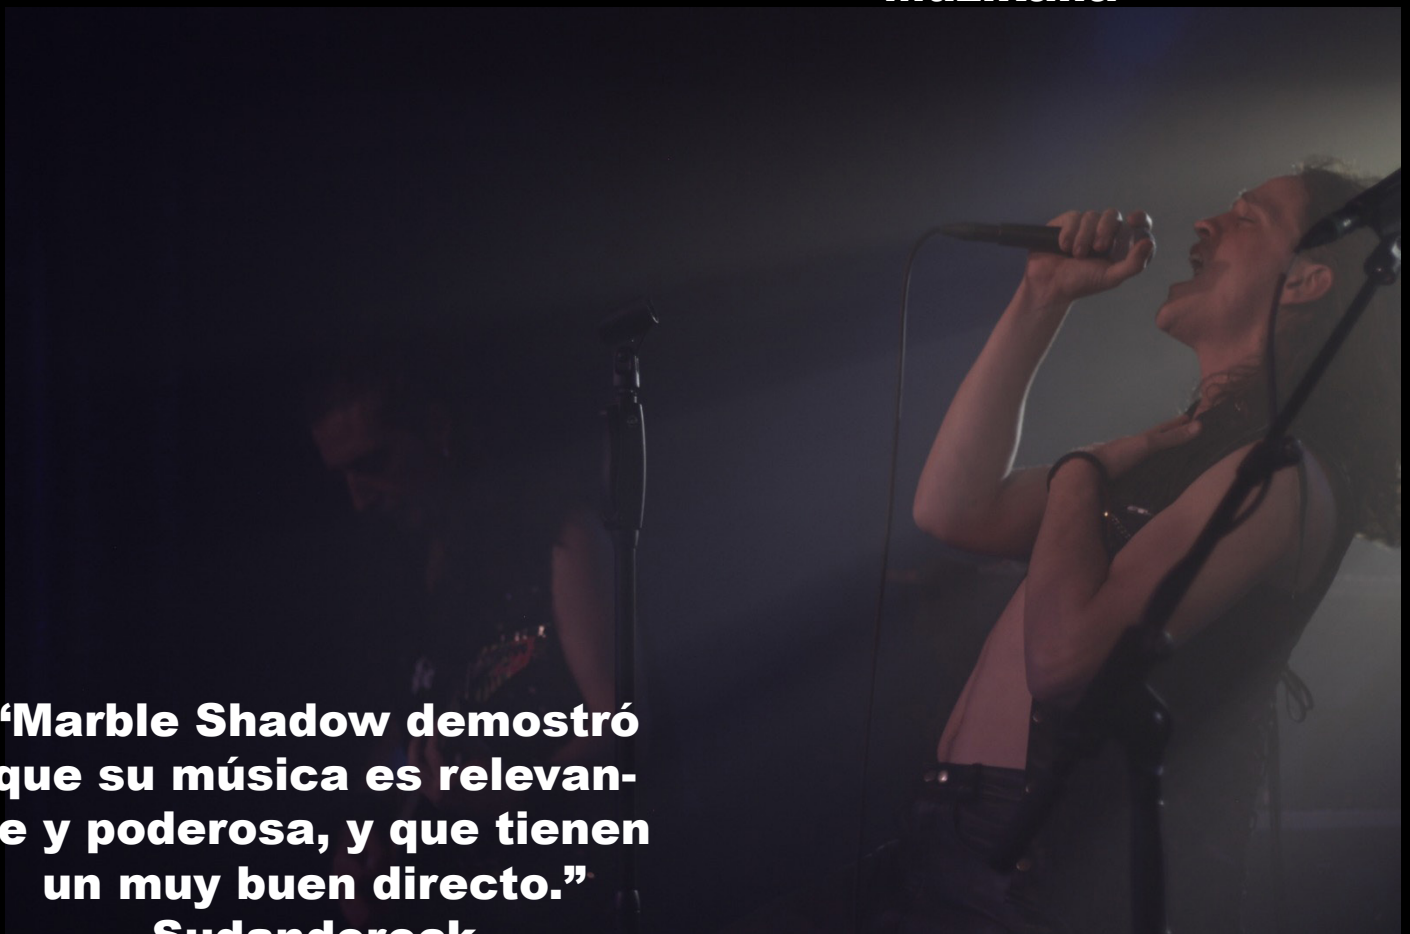

🔗 **“Marble Shadow demostró que su música es relevante y poderosa, y que tienen un muy buen directo.”**

- Sudandorock -