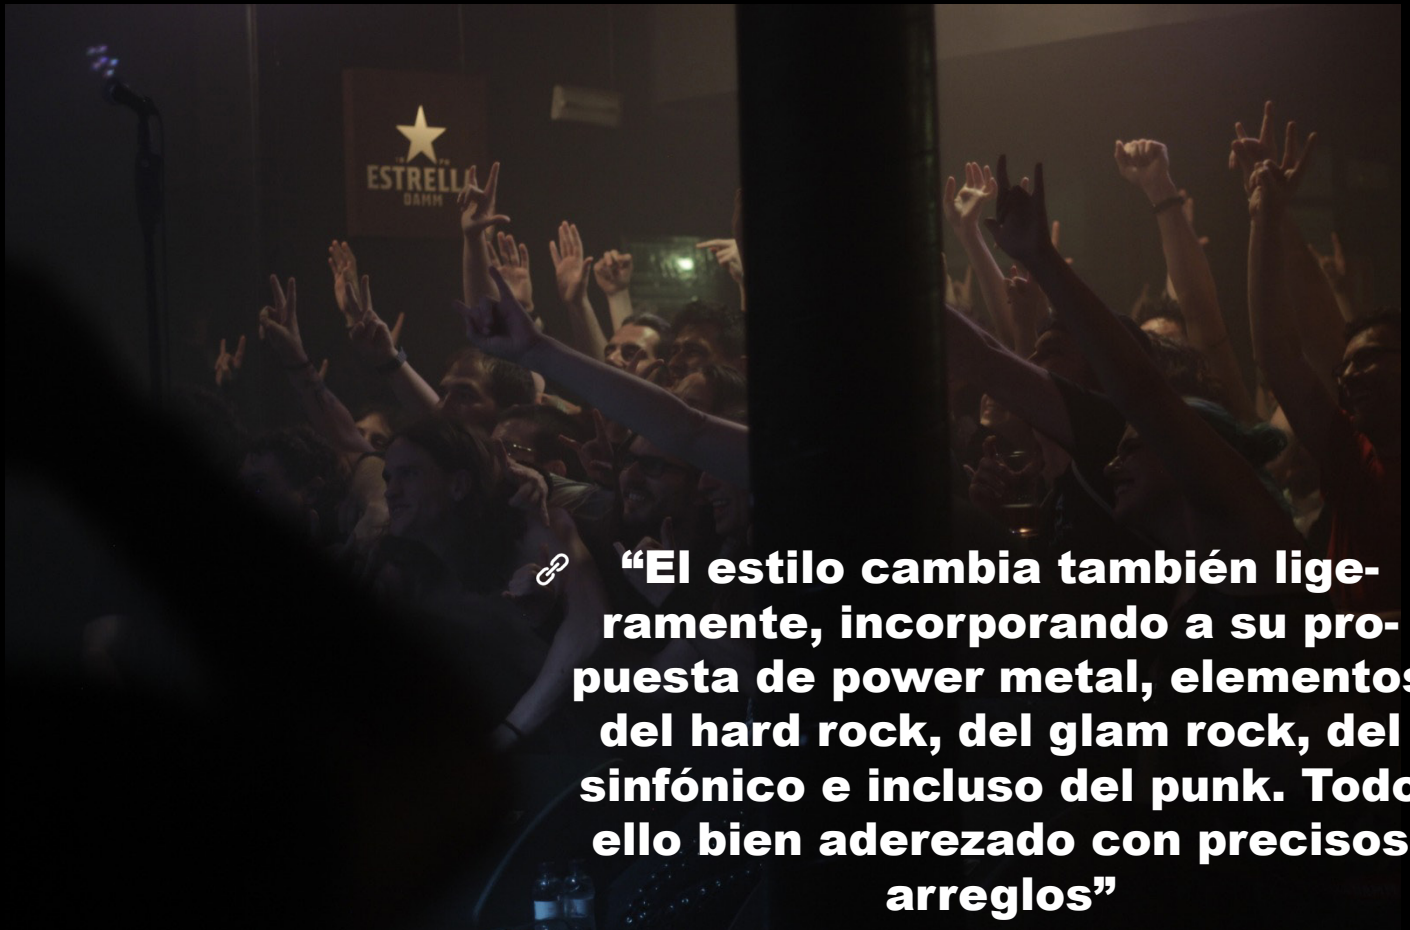

🔗 **“El estilo cambia también ligeramente, incorporando a su propuesta de power metal, elementos del hard rock, del glam rock, del sinfónico e incluso del punk. Todo ello bien aderezado con precisos arreglos”**

- Muzikalia -